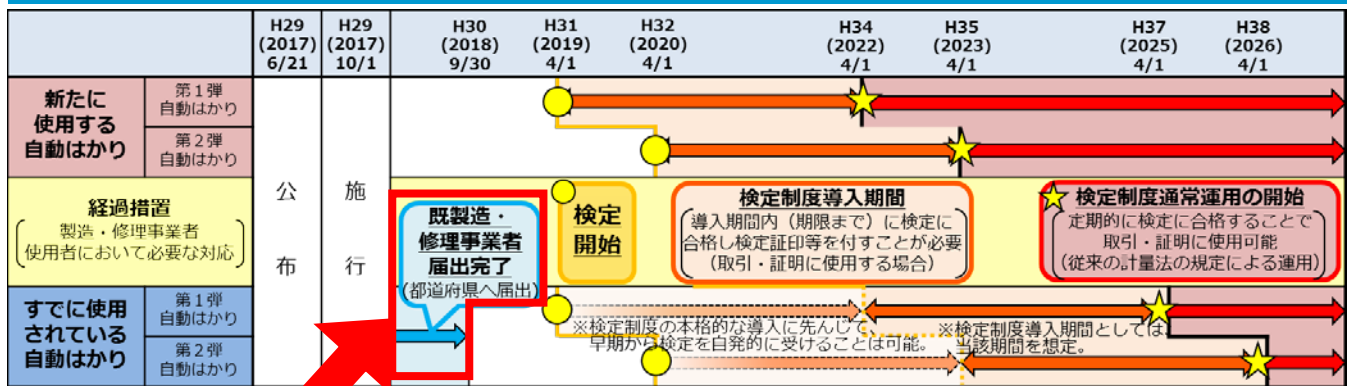

# 自動はかりの製造・修理 事業者届出を開始しました

既に自動はかりの製造・修理を行っている事業者は、計量法の規定に基づき、**平成29年10月1日～平成30年9月30日までに届出書を都道府県に提出ください。**

※新たに自動はかりの製造又は修理を行う事業者も、事業開始に際し届出書の提出が必要となります。

## ○自動はかりに関するスケジュール

**この期間に関するお知らせです。**